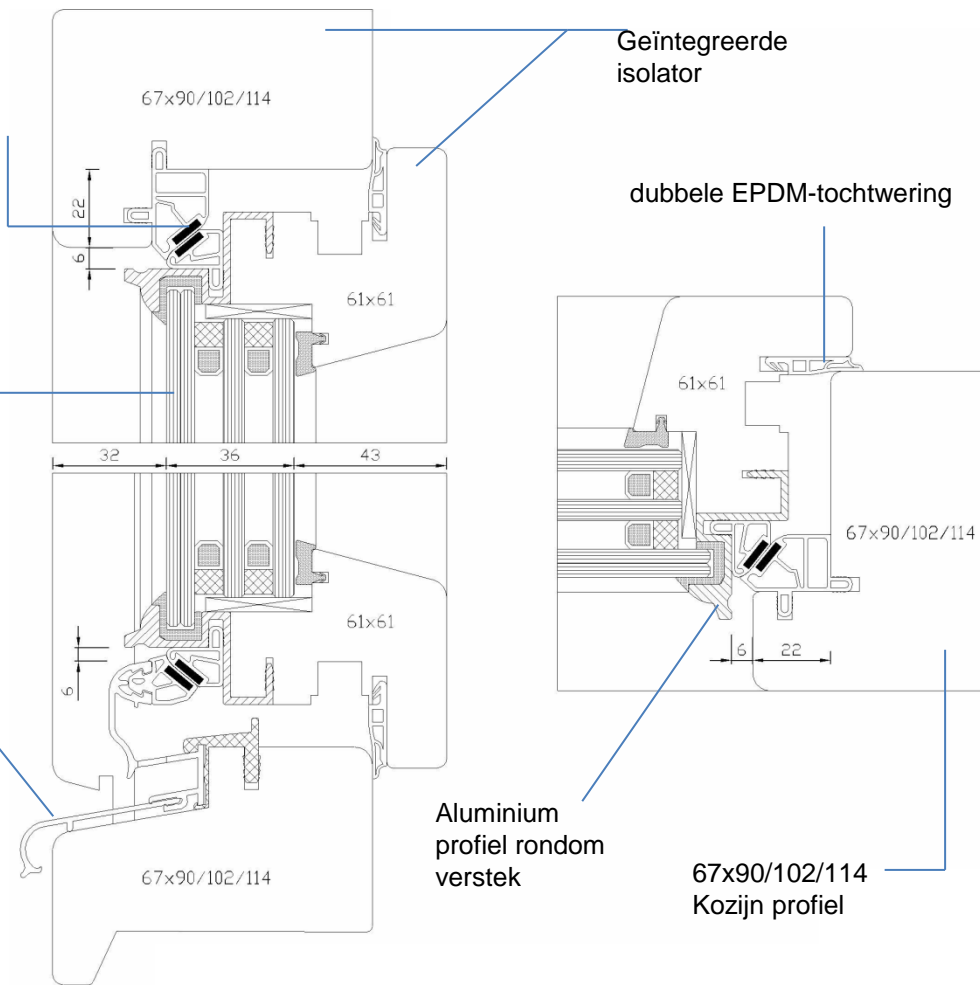

## Quality Line

**Binnen dr. deur met verlaagd hybride DTS-onderdorpel met neuten**

Houtafmetingen kozijn

- 67x90 mm
- 90x90 mm
- 67x102 mm
- 90x102 mm
- 67x114 mm
- 90x114 mm

Houtafmetingen ramen

- 79x79 mm
- 79x102 mm

Houtafmetingen deuren

- 73x102 mm
- 73x114 mm

U waarde kozijn 0,8

Speciaal dichting met geïntegreerd magneet 100 % luchtdicht

Energie glas (zie specificatie)

aluminium dorpelafdekker eind kleur van het kozijn

## Q-Plus Glas-Line

Houtafmetingen kozijn

- 67x90 mm
- 90x90 mm
- 67x102 mm
- 90x102 mm
- 67x114 mm
- 90x114 mm

Houtafmetingen ramen

- 61x61 mm

U-waarde kozijn 0,8 W/m<sup>2</sup>.K

**speciaal magneet dichting**