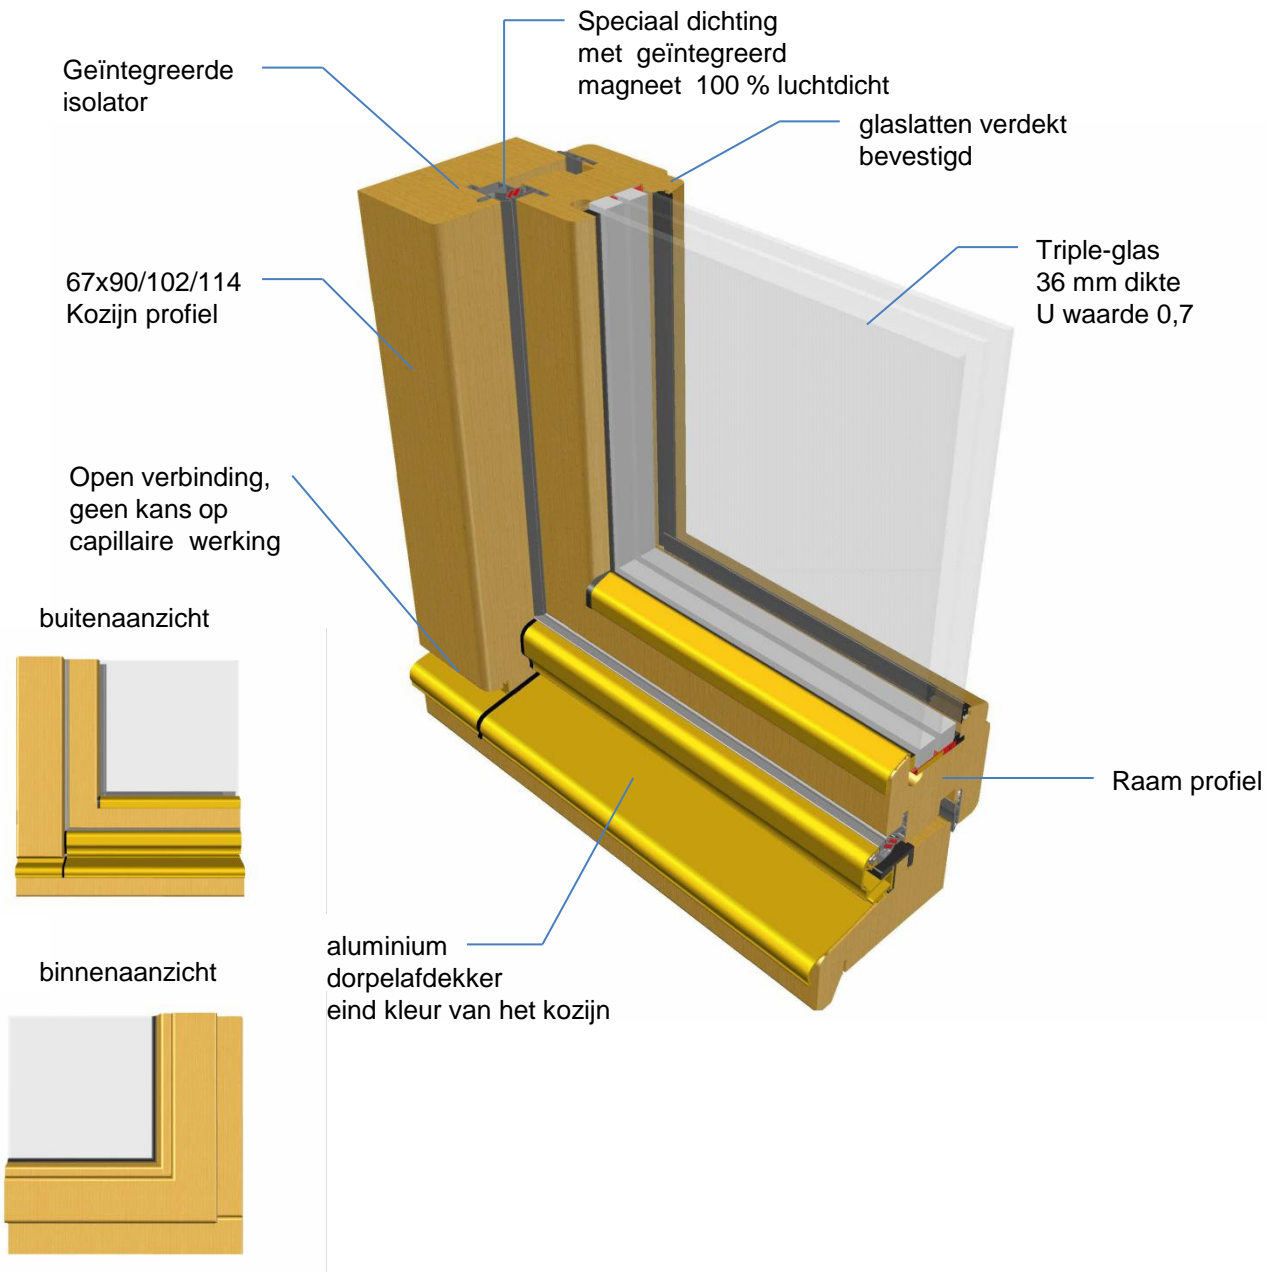

#### Houtafmetingen deuren

- 73x102 mm
- 73x114 mm

U waarde kozijn 0,8

## Quality Line

**Vaste glas met verlaagd hybride DTS-onderdorpel met neuten**

Houtafmetingen kozijn

- 67x90 mm
- 90x90 mm
- 67x102 mm
- 90x102 mm
- 67x114 mm
- 90x114 mm

Houtafmetingen ramen

- 79x79 mm
- 79x102 mm

Houtafmetingen deuren

- 73x102 mm
- 73x114 mm

U waarde kozijn 0,8

## Quality Line