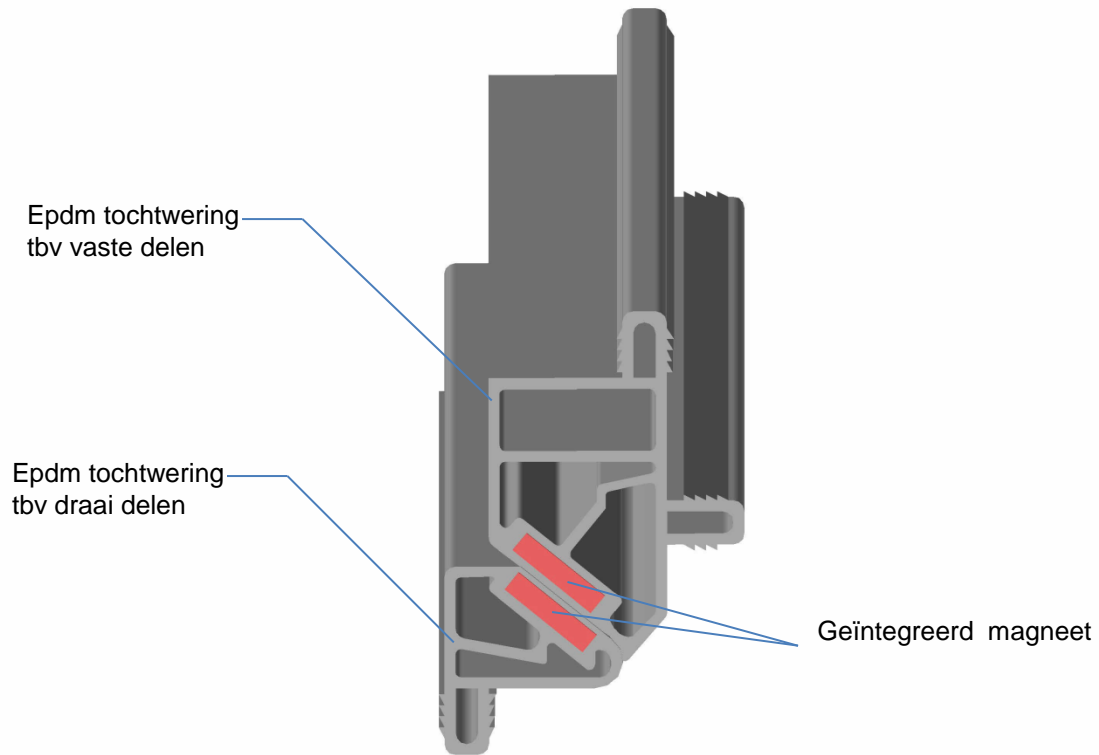

## Q-Plus Glas-Line

Houtafmetingen kozijn

- 67x90 mm
- 90x90 mm
- 67x102 mm
- 90x102 mm
- 67x114 mm
- 90x114 mm

Houtafmetingen ramen

- 61x61 mm

U-waarde kozijn 0,8 W/m<sup>2</sup>.K

**speciaal magneet dichting**