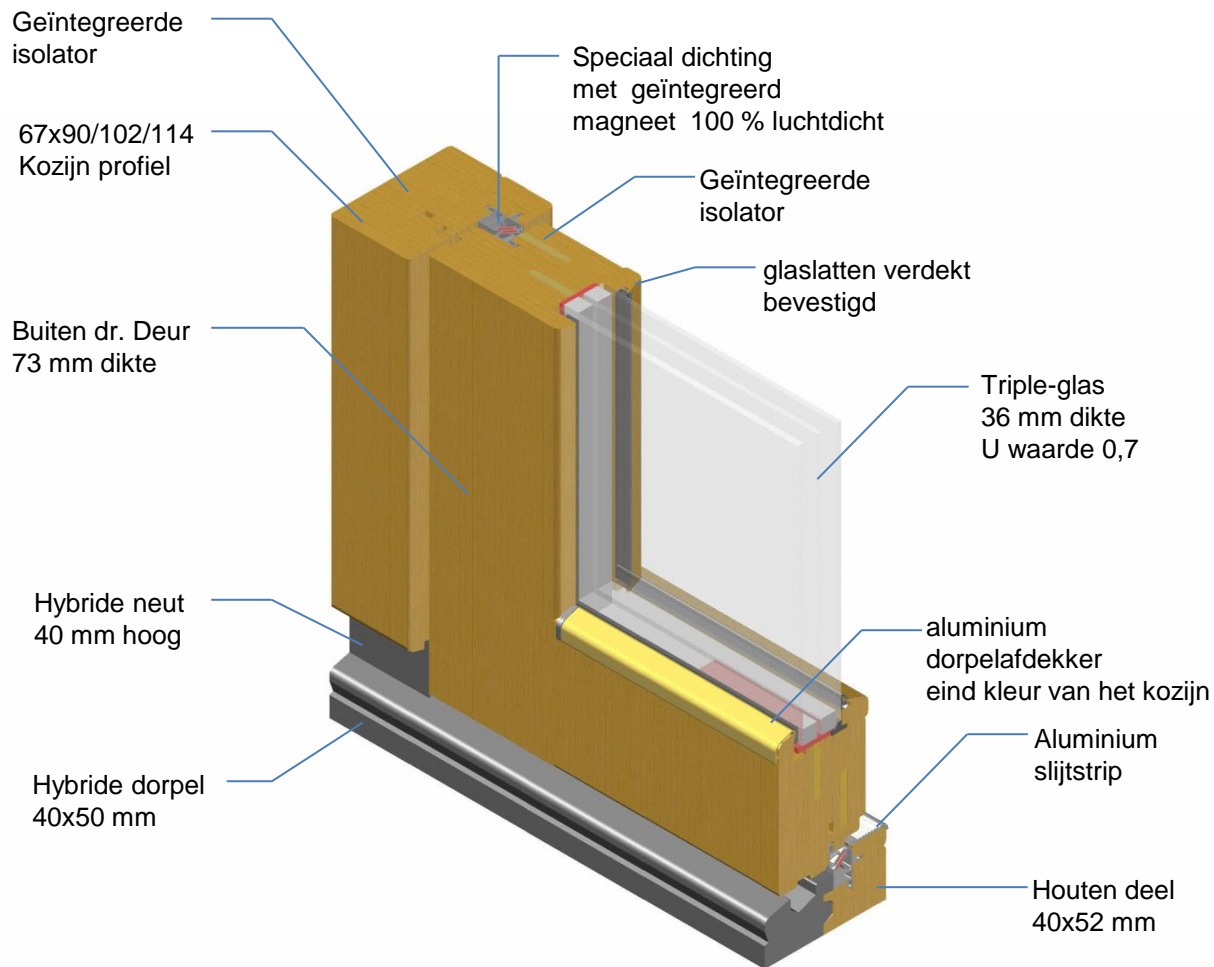

Quality Line

Buiten dr. deur met verlaagd hybride DTS-onderdorpel met neuten

Houtafmetingen kozijn

- 67x90 mm
- 90x90 mm
- 67x102 mm
- 90x102 mm
- 67x114 mm
- 90x114 mm

Houtafmetingen ramen

- 79x79 mm
- 79x102 mm

Houtafmetingen deuren

- 73x102 mm
- 73x114 mm

U waarde kozijn 0,8