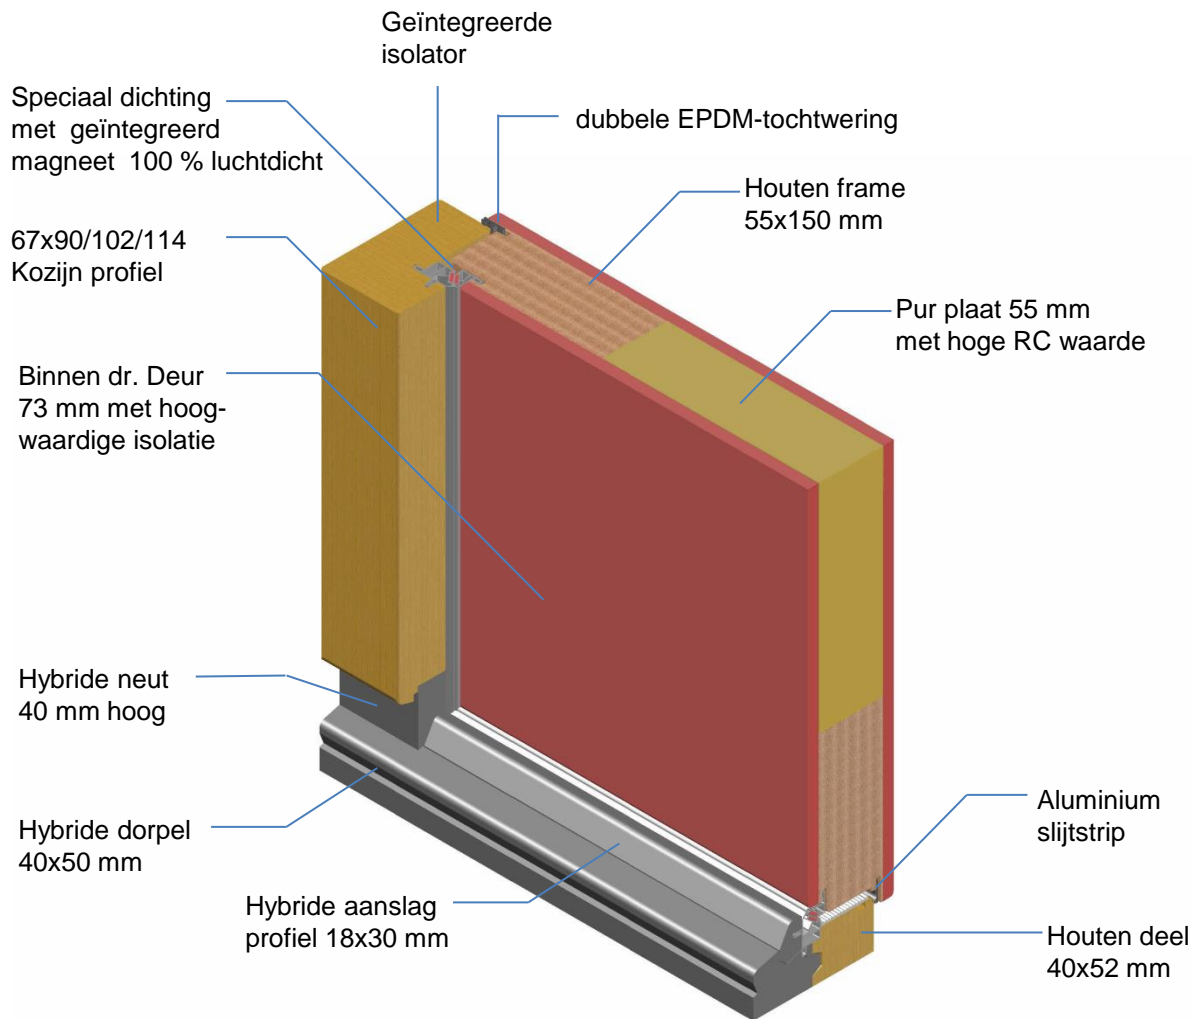

Quality Line

Binnen dr. deur met verlaagd hybride DTS-onderdorpel met neuten

Houtafmetingen kozijn

- 67x90 mm
- 90x90 mm
- 67x102 mm
- 90x102 mm
- 67x114 mm
- 90x114 mm

Houtafmetingen ramen

- 79x79 mm
- 79x102 mm

Houtafmetingen deuren

- 73x102 mm
- 73x114 mm

U waarde kozijn 0,8