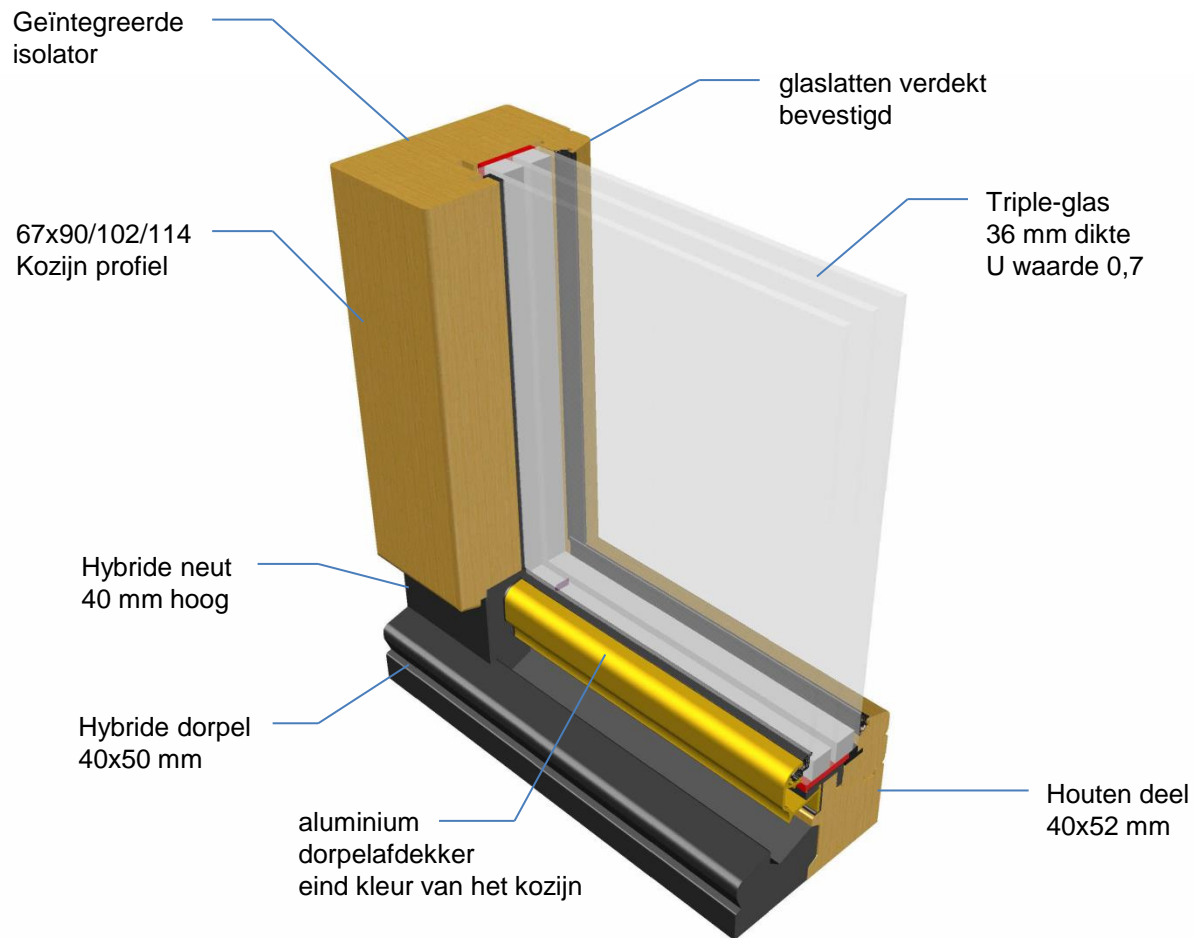

#### Houtafmetingen kozijn

- 67x90 mm
- 90x90 mm
- 67x102 mm
- 90x102 mm
- 67x114 mm
- 90x114 mm

#### Houtafmetingen ramen

- 79x79 mm
- 79x102 mm

## Quality Line

**Vaste glas met verlaagd hybride DTS-onderdorpel met neuten**

Houtafmetingen kozijn

- 67x90 mm
- 90x90 mm
- 67x102 mm
- 90x102 mm
- 67x114 mm
- 90x114 mm

Houtafmetingen ramen

- 79x79 mm
- 79x102 mm